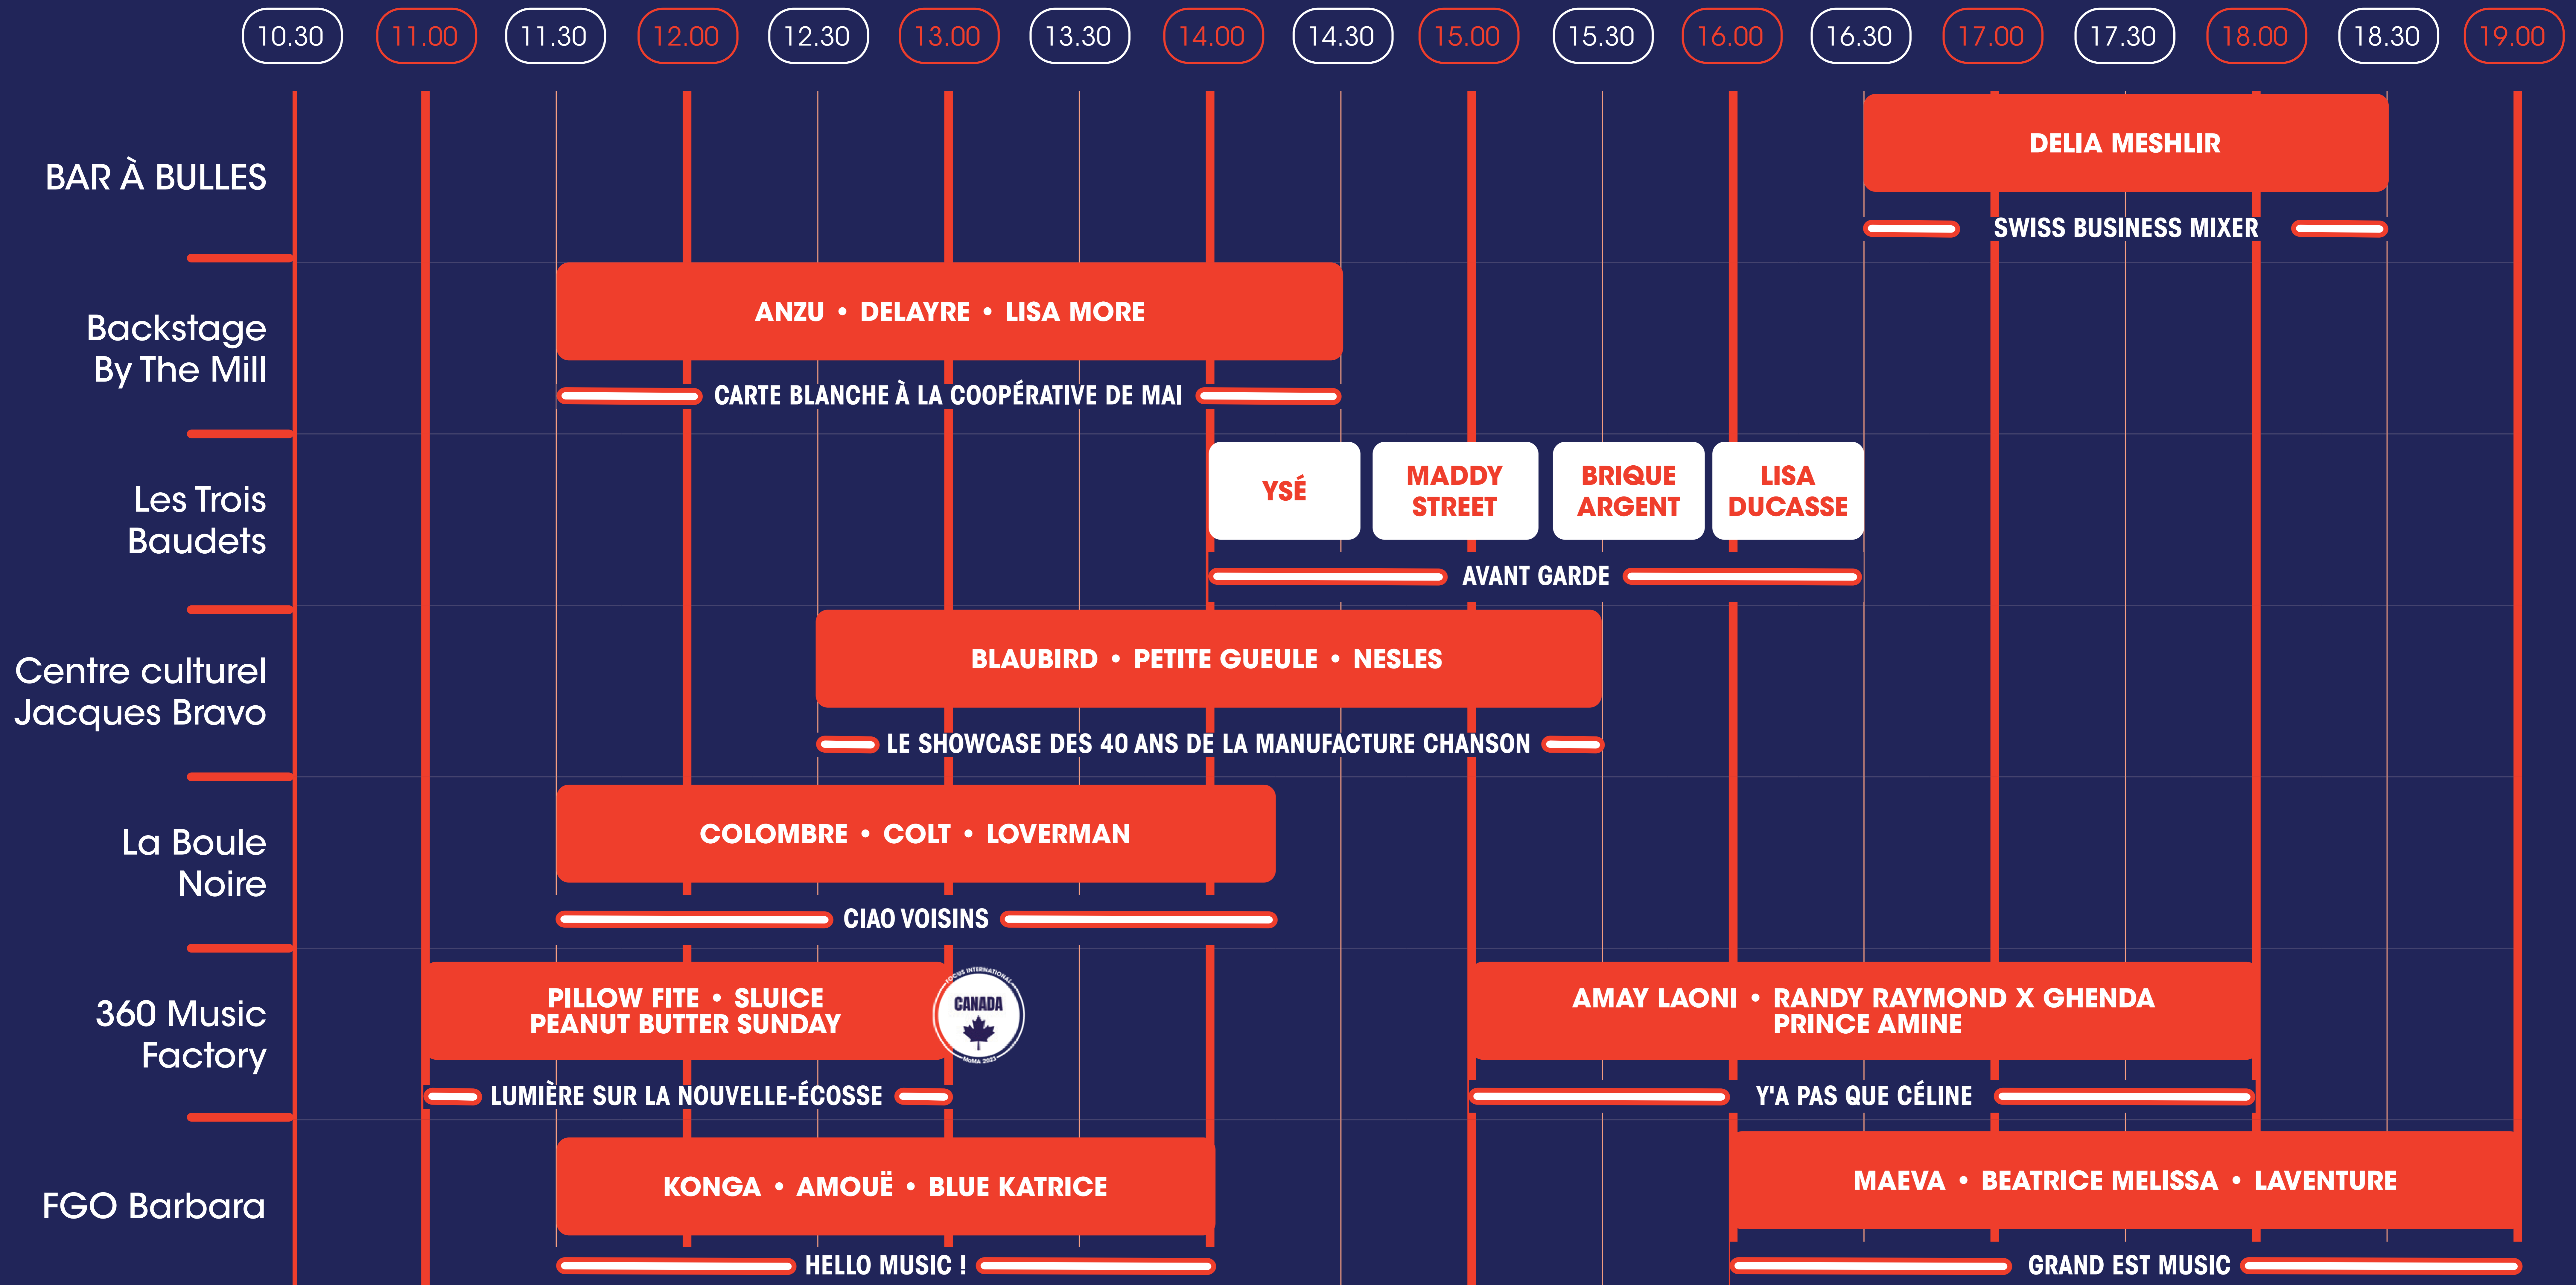

# SHOWCASES / AVANT-GARDE MER / WED 11 OCT.

MaMA s'associe chaque année aux professionnels privés et publics de la musique pour construire une programmation riche, éclectique et novatrice ! Une collaboration dont découlent les showcases (en journée) réservés aux professionnels et les soirées partenaires ouvertes aux professionnels et au grand public.

# CONCERTS - MER/WED 11 OCT.

	19.00	19.30	20.00	20.30	21.00	21.30	22.00	22.30	23.00	23.30	00.00	00.30
Backstage By The Mill				<b>DIRTY SHADES</b>		<b>TH DA FREAK</b>		<b>MARCEL (BE)</b>		<b>TRAMHAUS (NL)</b>		
La Machine du Moulin Rouge Central					<b>RALLYE</b>		<b>THE HOLY (FI)</b>		<b>LES CLOPES</b>		<b>DALLE BÉTON</b>	
La Machine du Moulin Rouge Chaufferie				<b>DAMLIF</b>		<b>REYNZ</b>		<b>SAAVAN</b>		<b>SBRBS</b>		
				LES VIEILLES CHARRUES & YOTANKA RECORDS								
Les Trois Baudets					<b>CLAIR</b>		<b>THOMAS GUERLET</b>			<b>MAYFLY (CA)</b>		
Centre culturel Jacques Bravo				<b>STARTIJENN</b>		<b>LA MÒSSA</b>		<b>MA PETITE</b>				
				SCÈNE DES MUSIQUES D'ICI								
La Cigale	<b>FERNIE (CA)</b>		<b>THEE DIAN</b>		<b>OLYMPE CHABERT</b>		<b>LIV ODDMAN</b>					
La Boule Noire		<b>ISIA MARIE</b>			<b>BAMBY</b>		<b>CHARLOTTE FEVER</b>					
		LES CONCERTS SCPP										
360 Music Factory		<b>LYNN</b>		<b>JEANNE BONJOUR</b>		<b>PARAZAR (CA)</b>		<b>NADJEE</b>				
FGO Barbara				<b>BOUKI • LIROSE • R'MAY • LYLOOW TURTLE WHITE • T.A • KEDA • SATURNZ REYD • HOLACHICA</b>								
				RAPPEUSES EN LIBERTÉ								

# SHOWCASES / AVANT-GARDE JEU / THU 12 OCT.

MaMA s'associe chaque année aux professionnels privés et publics de la musique pour construire une programmation riche, éclectique et novatrice ! Une collaboration dont découlent les showcases (en journée) réservés aux professionnels et les soirées partenaires ouvertes aux professionnels et au grand public.