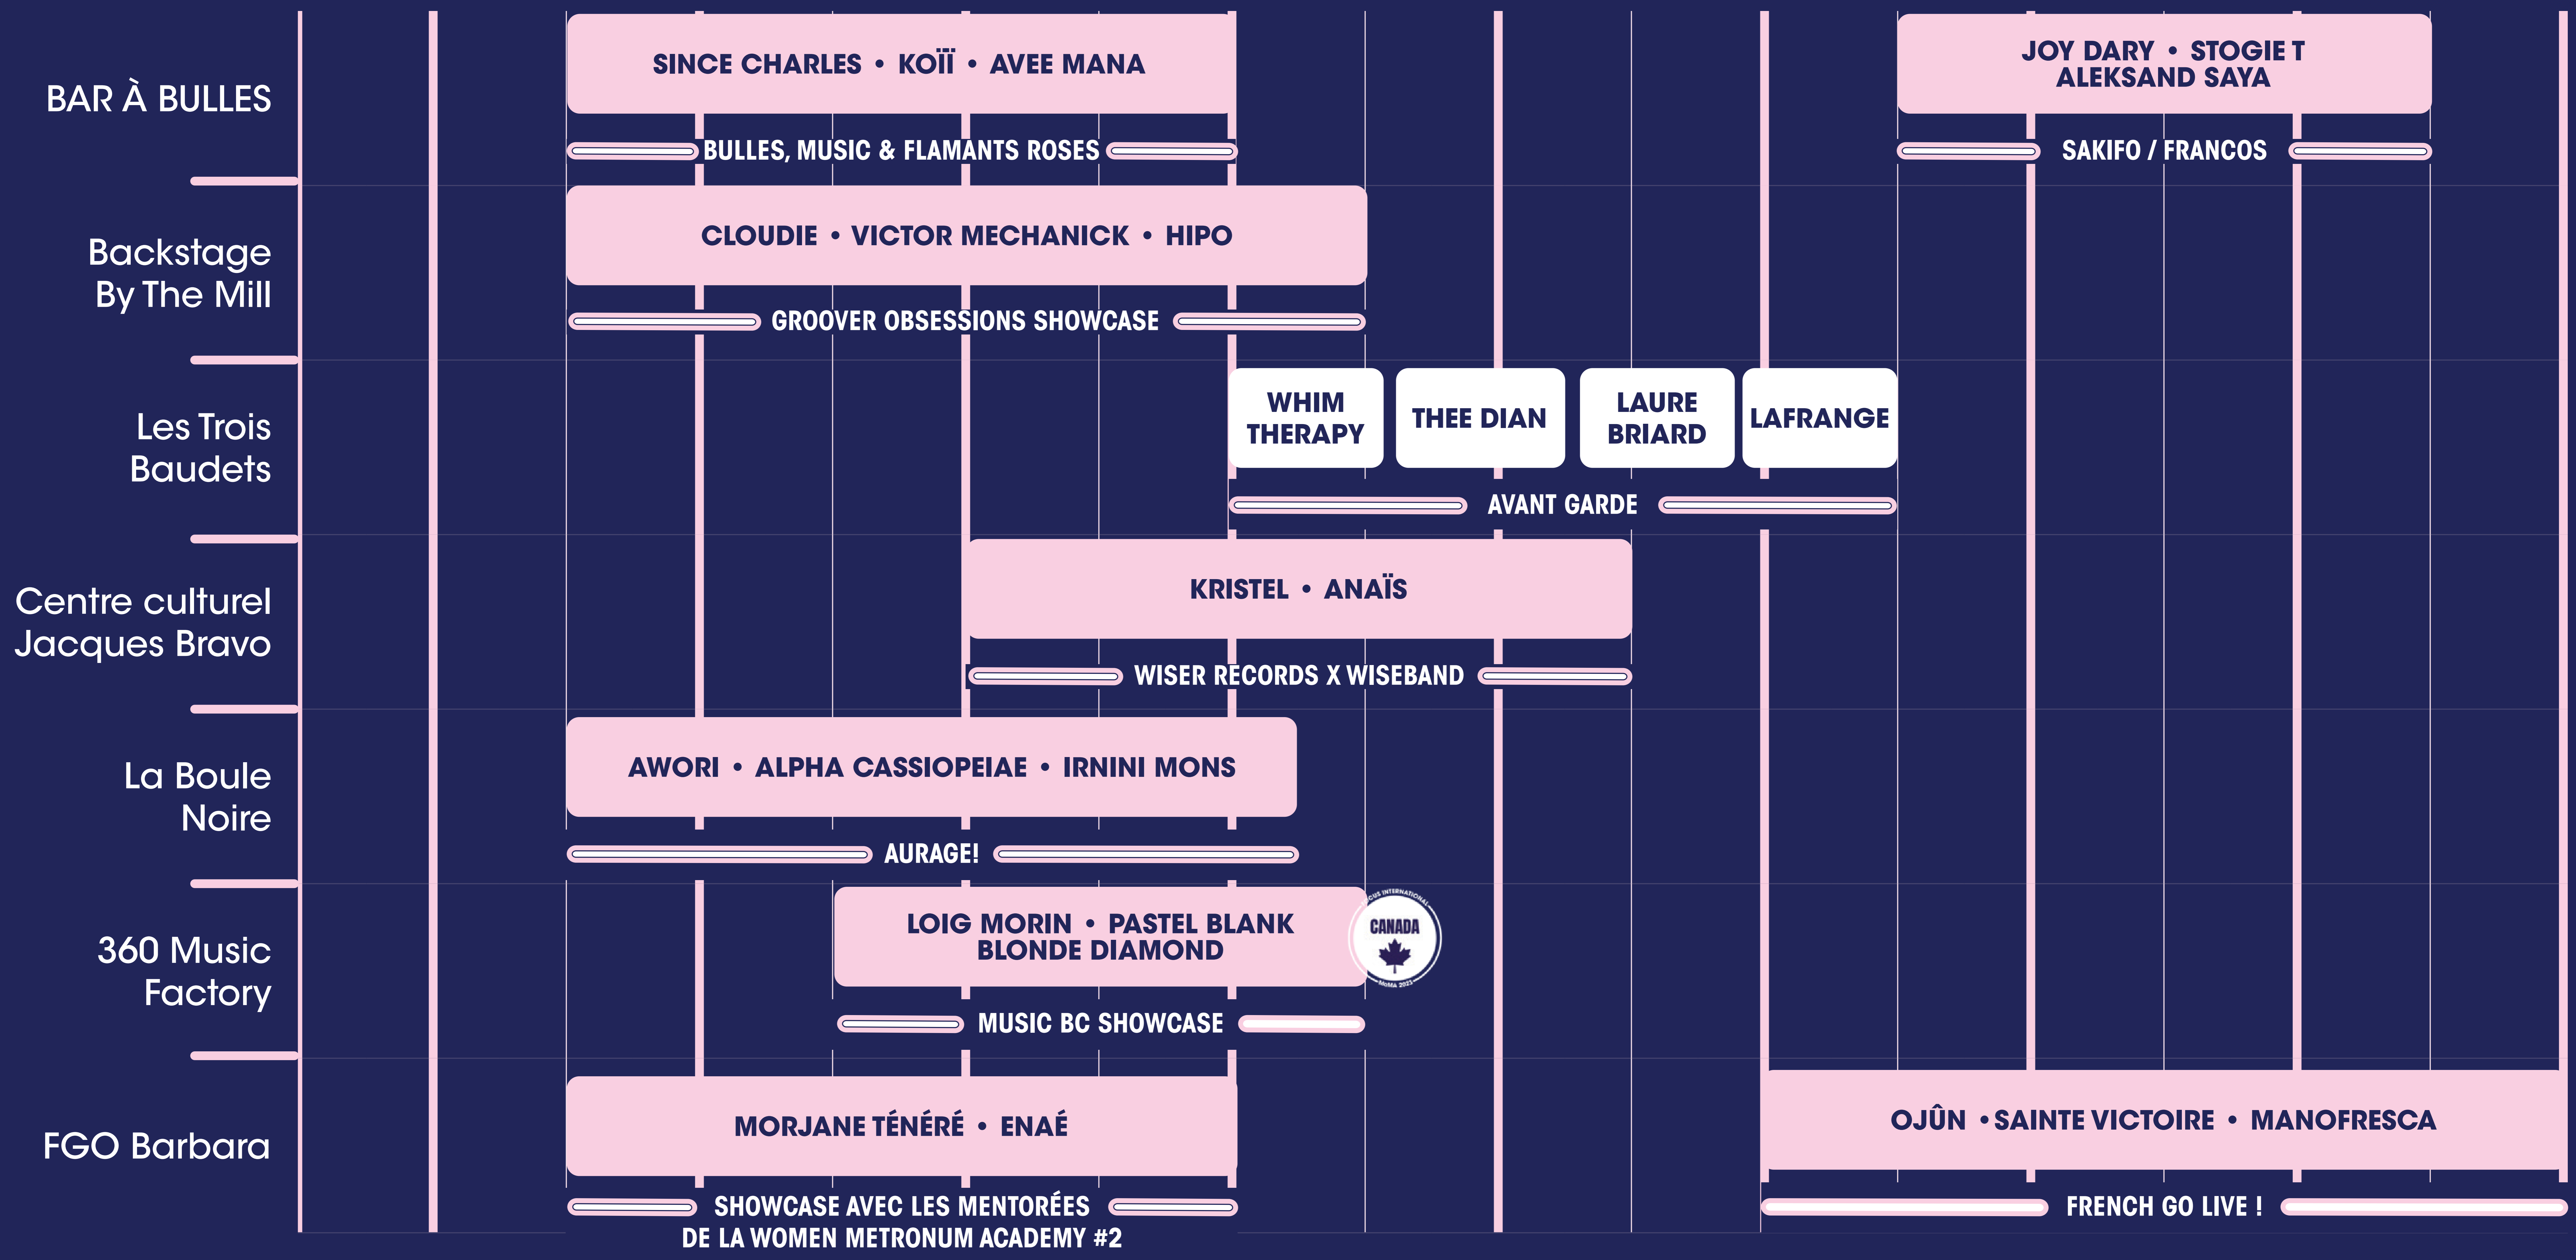

SHOWCASES / AVANT-GARDE VEN / FRI 13 OCT.

MaMA s'associe chaque année aux professionnels privés et publics de la musique pour construire une programmation riche, éclectique et novatrice ! Une collaboration dont découlent les showcases (en journée) réservés aux professionnels et les soirées partenaires ouvertes aux professionnels et au grand public.

10.30 11.00 11.30 12.00 12.30 13.00 13.30 14.00 14.30 15.00 15.30 16.00 16.30 17.00 17.30 18.00 18.30 19.00