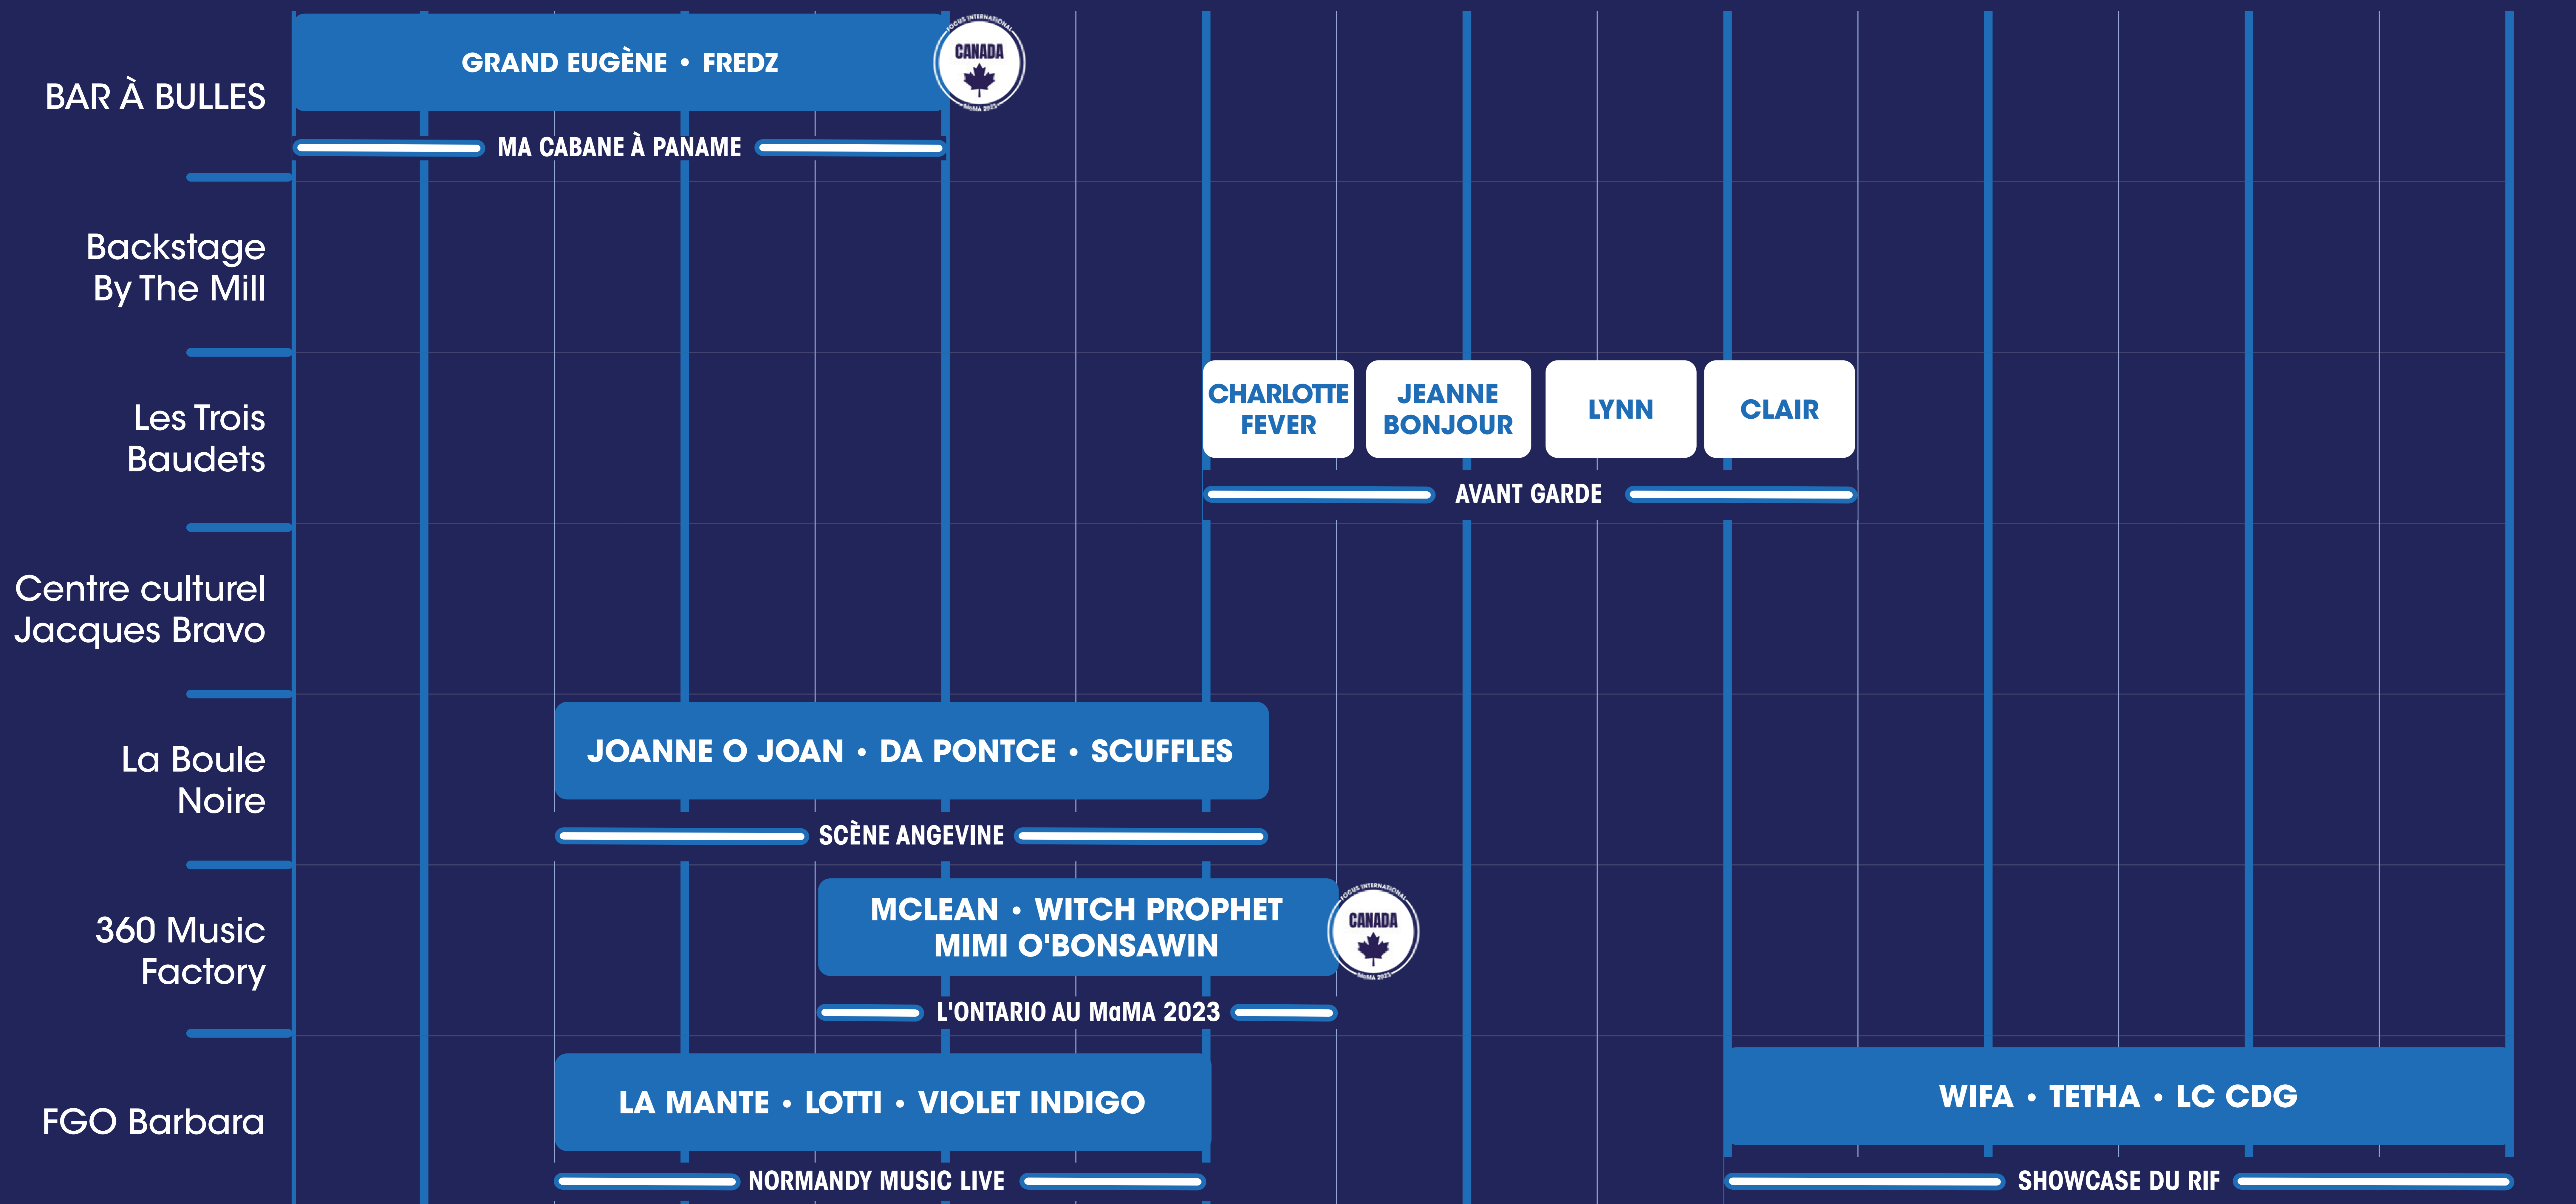

# SHOWCASES / AVANT-GARDE MER / WED 11 OCT.

MaMA s'associe chaque année aux professionnels privés et publics de la musique pour construire une programmation riche, éclectique et novatrice ! Une collaboration dont découlent les showcases (en journée) réservés aux professionnels et les soirées partenaires ouvertes aux professionnels et au grand public.

10.30 11.00 11.30 12.00 12.30 13.00 13.30 14.00 14.30 15.00 15.30 16.00 16.30 17.00 17.30 18.00 18.30 19.00

# CONCERTS - MER/WED 11 OCT.

	19.00	19.30	20.00	20.30	21.00	21.30	22.00	22.30	23.00	23.30	00.00	00.30
Backstage By The Mill				<b>DIRTY SHADES</b>		<b>TH DA FREAK</b>		<b>MARCEL (BE)</b>		<b>TRAMHAUS (NL)</b>		
La Machine du Moulin Rouge Central					<b>RALLYE</b>		<b>THE HOLY (FI)</b>		<b>LES CLOPES</b>		<b>DALLE BÉTON</b>	
La Machine du Moulin Rouge Chaufferie				<b>DAMLIF</b>		<b>REYNZ</b>		<b>SAAVAN</b>		<b>SBRBS</b>		
				LES VIEILLES CHARRUES & YOTANKA RECORDS								
Les Trois Baudets					<b>CLAIR</b>		<b>THOMAS GUERLET</b>			<b>MAYFLY (CA)</b>		
Centre culturel Jacques Bravo				<b>STARTIJENN</b>		<b>LA MÒSSA</b>		<b>MA PETITE</b>				
				SCÈNE DES MUSIQUES D'ICI								
La Cigale	<b>FERNIE (CA)</b>		<b>THEE DIAN</b>		<b>OLYMPE CHABERT</b>		<b>LIV ODDMAN</b>					
La Boule Noire		<b>ISIA MARIE</b>			<b>BAMBY</b>		<b>CHARLOTTE FEVER</b>					
		LES CONCERTS SCPP										
360 Music Factory		<b>LYNN</b>		<b>JEANNE BONJOUR</b>		<b>PARAZAR (CA)</b>		<b>NADJEE</b>				
FGO Barbara				<b>BOUKI • LIROSE • R'MAY • LYLOOW TURTLE WHITE • T.A • KEDA • SATURNZ REYD • HOLACHICA</b>								
				RAPPEUSES EN LIBERTÉ								

# SHOWCASES / AVANT-GARDE JEU / THU 12 OCT.

MaMA s'associe chaque année aux professionnels privés et publics de la musique pour construire une programmation riche, éclectique et novatrice ! Une collaboration dont découlent les showcases (en journée) réservés aux professionnels et les soirées partenaires ouvertes aux professionnels et au grand public.