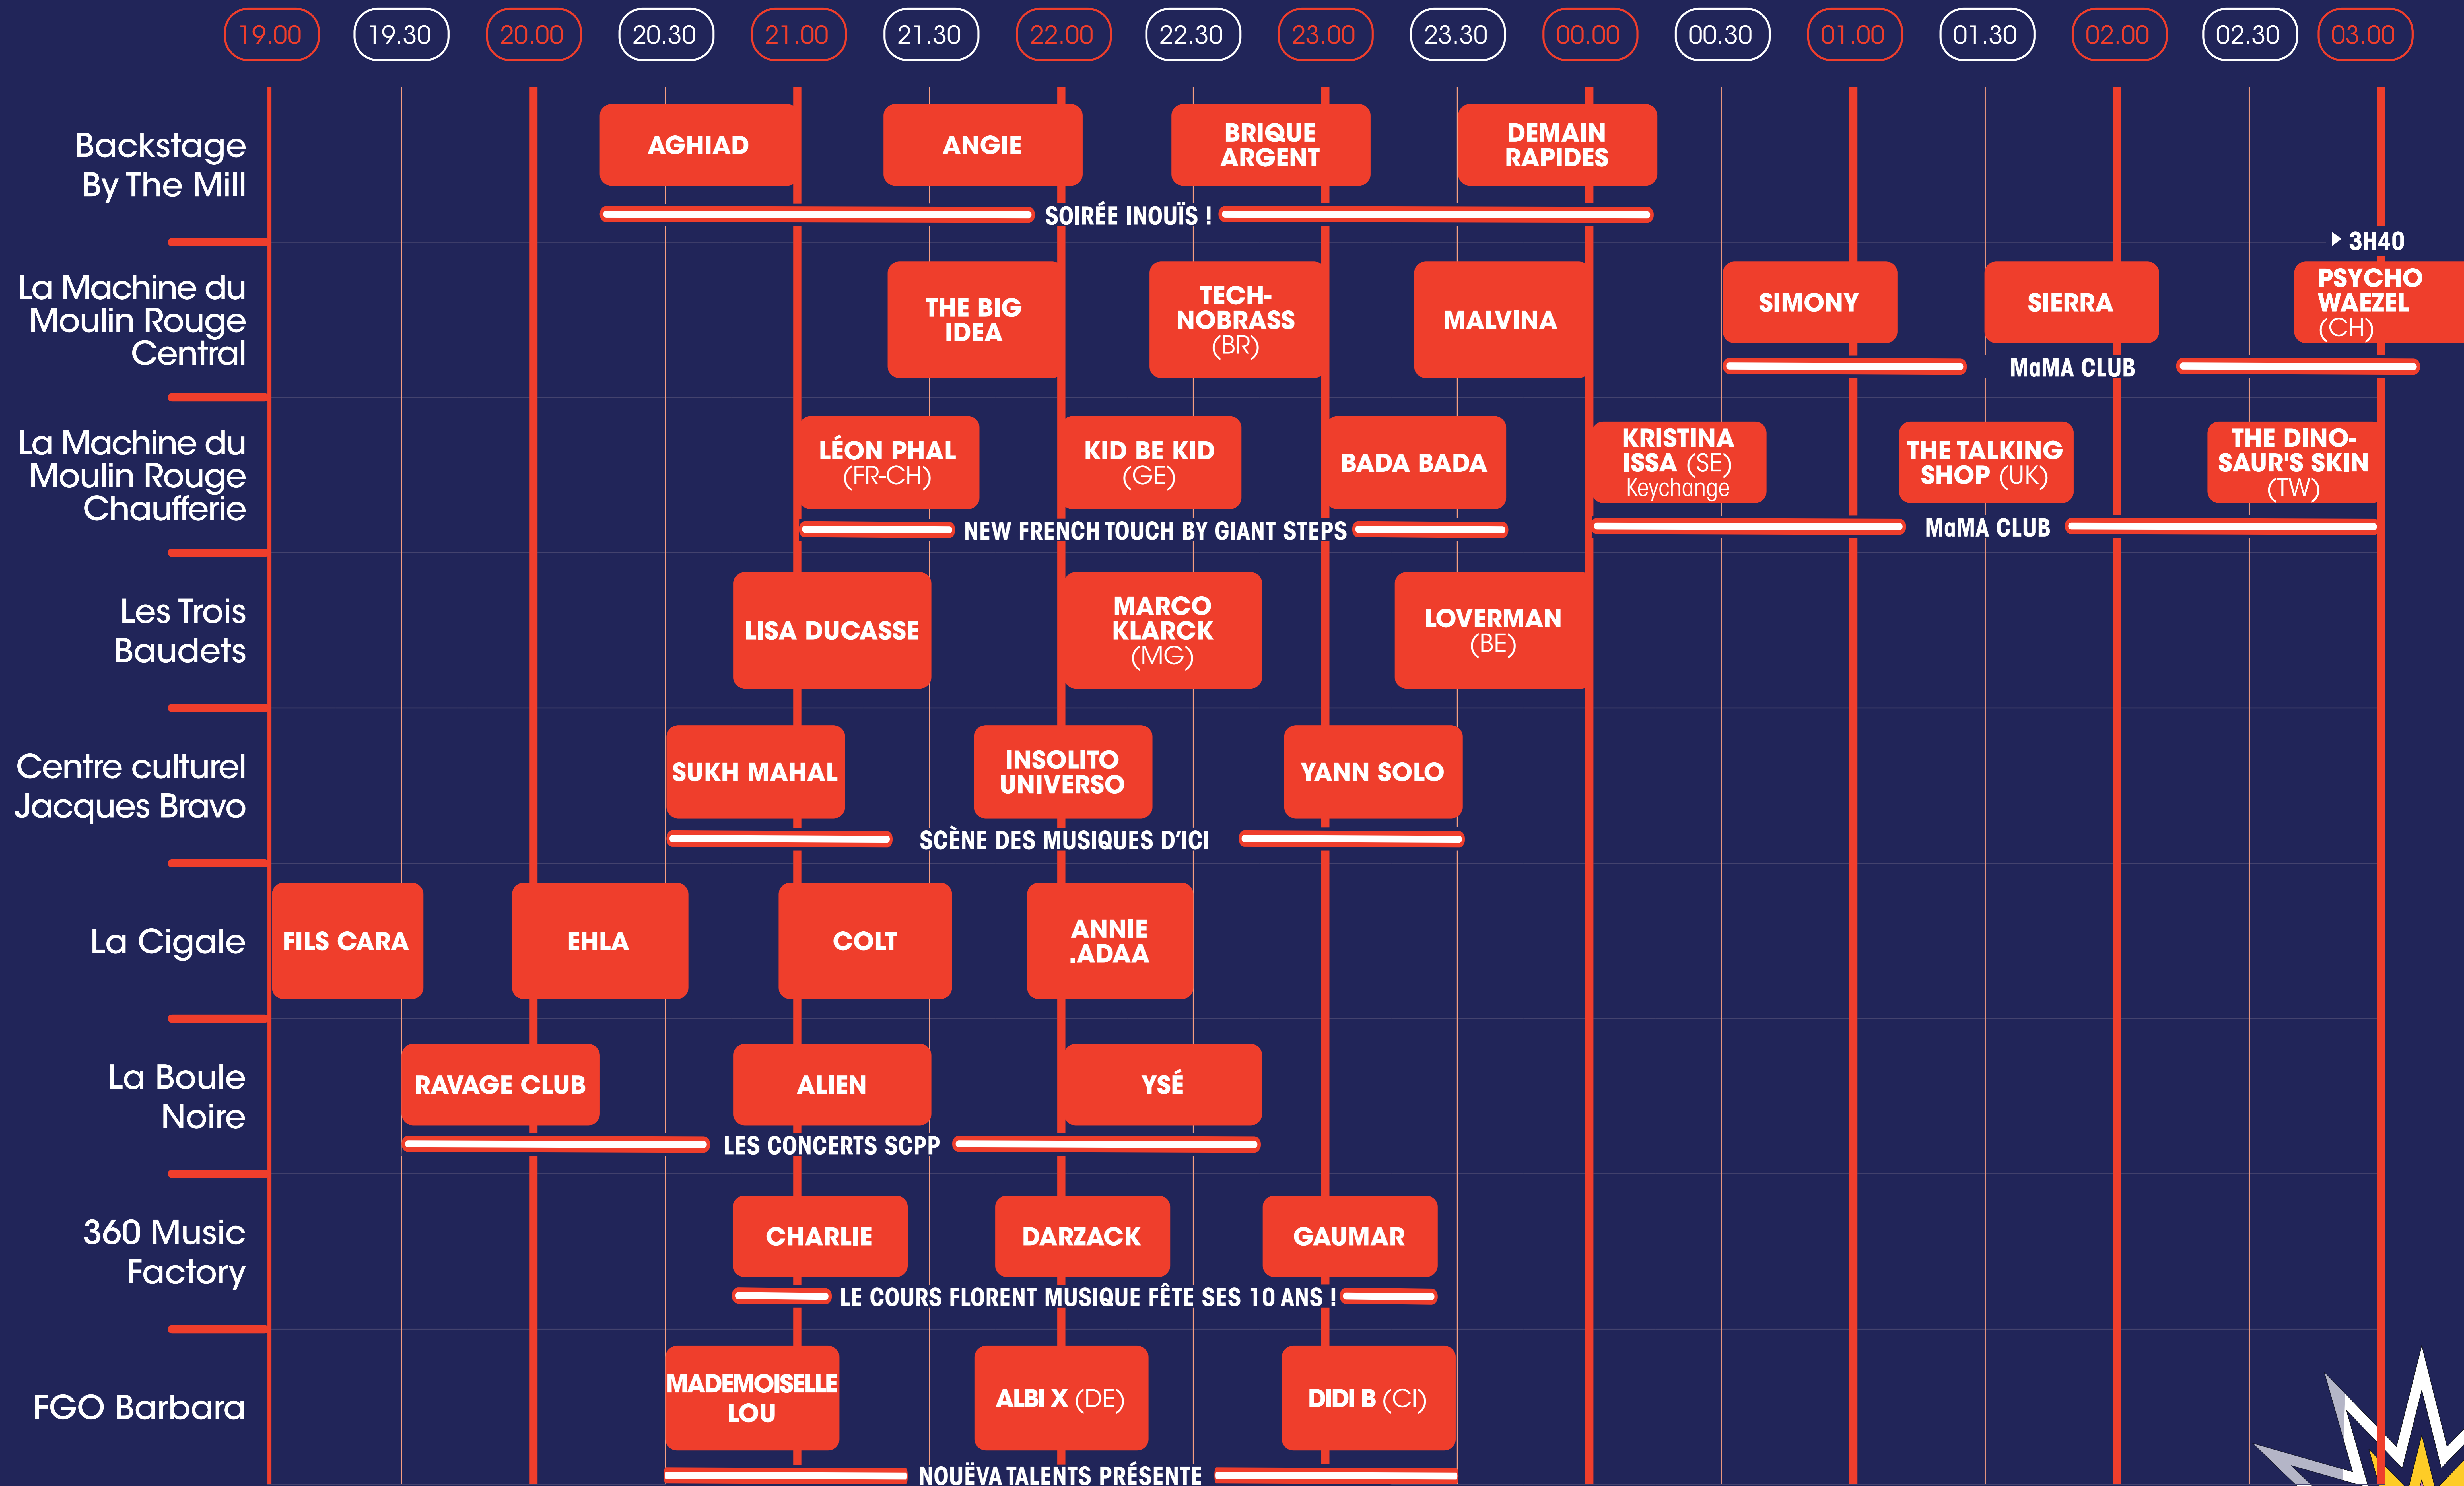

CONCERTS - JEU / THU 12 OCT.